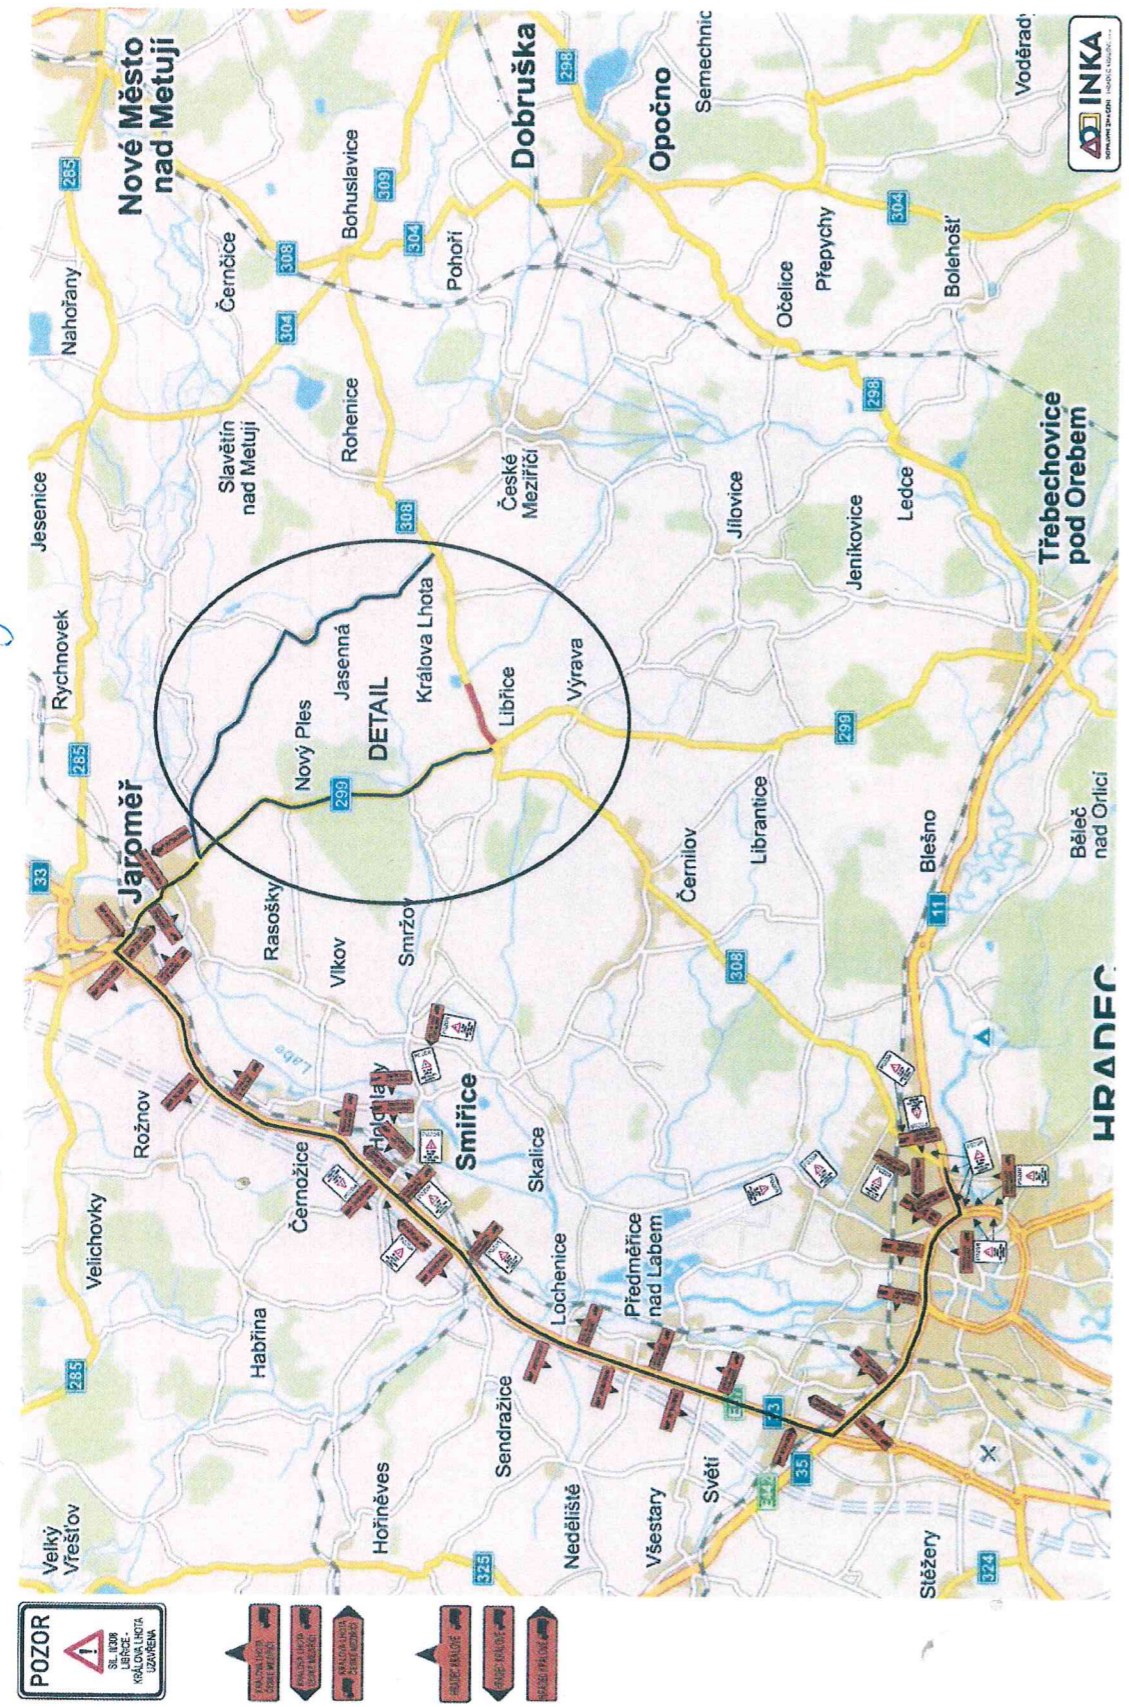

POLICIE ČESKÉ REPUBLIKY
 KRAJSKÝ ÚŘED VE STŘELICÍCH
 KRAJSKÝ ŘEDITELSTVÍ POLICIE
 ÚZEMNÍ ODBOR
 DOPRAVNÍ INSPEKTORÁT
 547 45 NÁCHOD

por. David KULT

Č.j.: 1170PH - 13119 - dotaz E / 07. 2017 - onero G

Dopravní opatření sil. II/308 Libřice - hranice okresu RK, prodloužení termínu do 17.6.2017

- uzavřený úsek
- obousměrná objíždná trasa
- obousměrná objíždná trasa pro nákladní dopravu

HRANEC

Dopravní opatření sil. II/308 Libřice - hranice okresu RK, prodloužení termínu do 17.6.2017, DETAIL

- uzavřený úsek
- obousměrná objíždná trasa