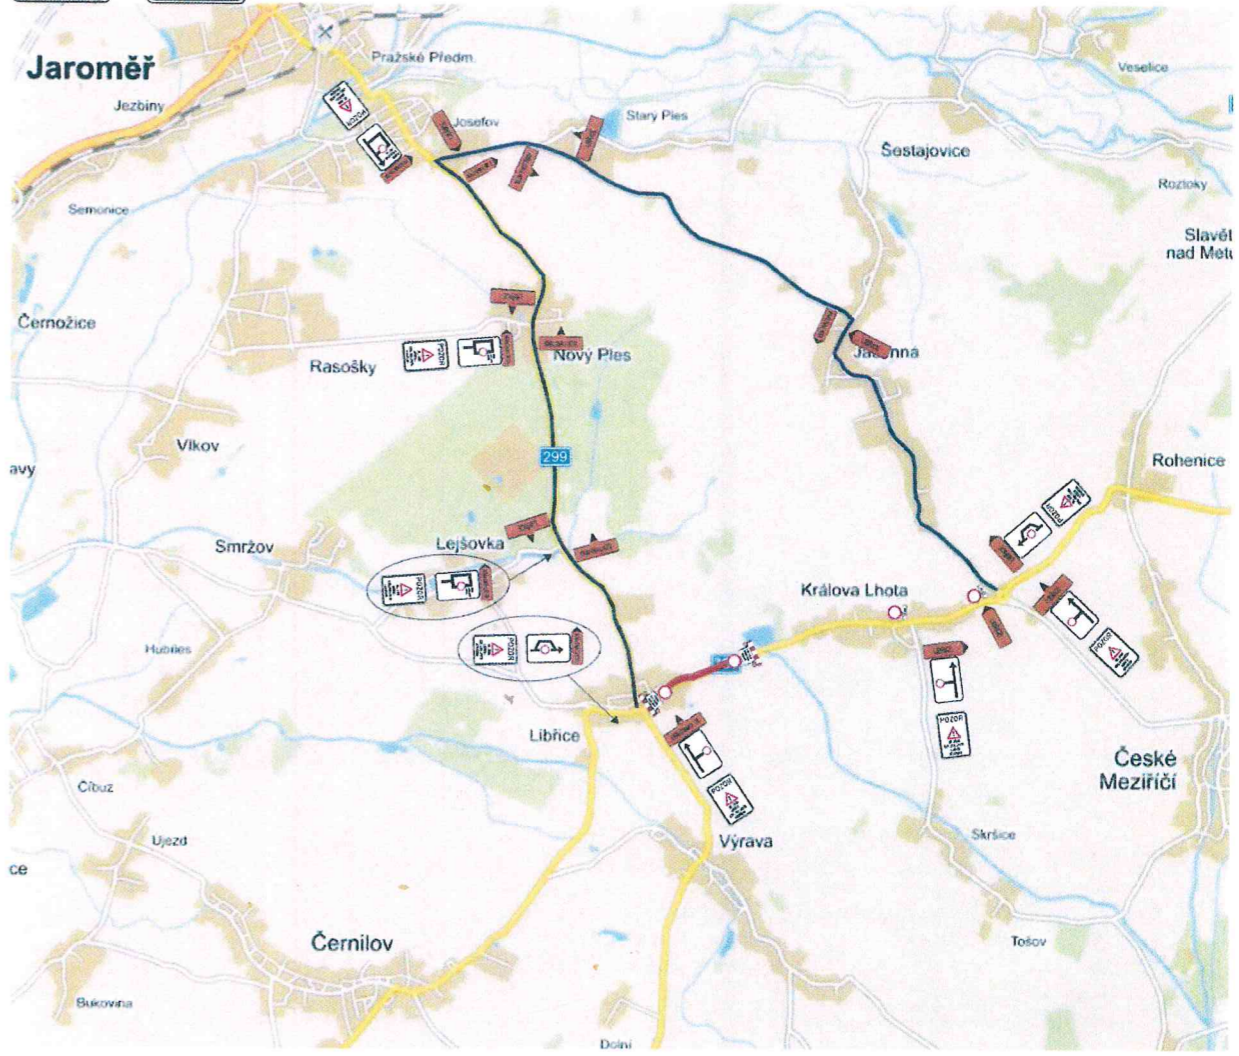

POLICIE ČESKÉ REPUBLIKY
 KRAJSKÝ ÚŘED VE STŘELICÍCH
 KRAJSKÝ ŘEDITELSTVÍ POLICIE
 ÚZEMNÍ ODBOR
 DOPRAVNÍ INSPEKTORÁT
 547 45 NÁCHOD

por. David KULT

Č.j.: 1170PH - 13119 - dotaz E / 07. 2017 - onero G

Dopravní opatření sil. II/308 Libřice - hranice okresu RK, prodloužení termínu do 17.6.2017

- uzavřený úsek
- obousměrná objíždná trasa
- obousměrná objíždná trasa pro nákladní dopravu

HRANEC

Dopravní opatření sil. II/308 Libřice - hranice okresu RK, prodloužení termínu do 17.6.2017, DETAIL

- uzavřený úsek
- obousměrná objíždná trasa